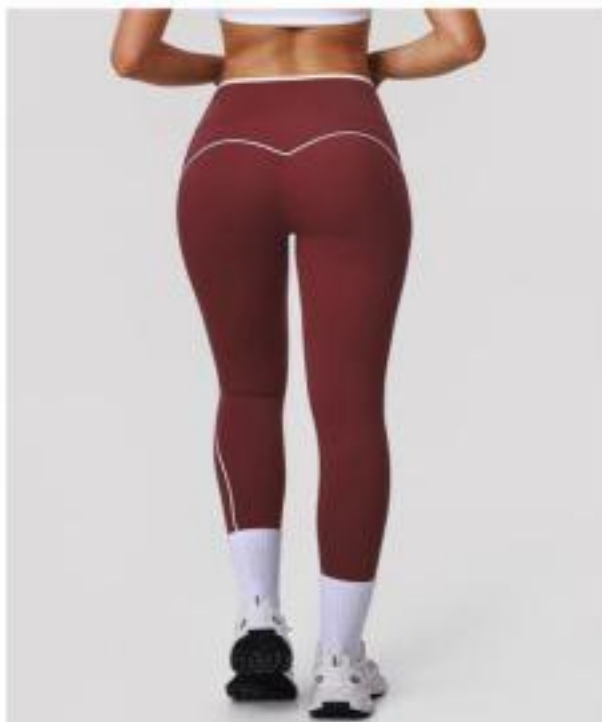

MODEL NO: P02516# Bell-bottom trousers

SIZE: 1XL、2XL、3XL、4XL

FABRIC/WEIGHT: 75%Polyamide 25%Spandex/230g

Black

Brown

Flat size	1XL	2XL	3XL	4XL
Length(cm)	105	106.2	107.4	108.6
Waist(cm)	80	85	90	95
Hip(cm)	102	107	112	117
Inner length(cm)	77	77	77	77