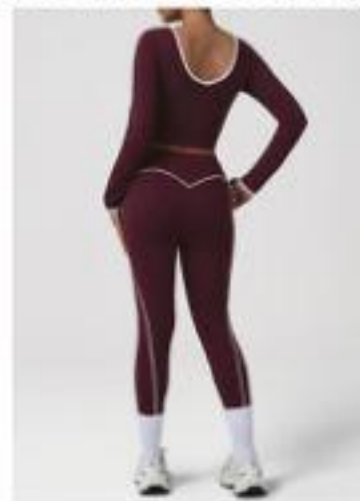

MODEL NO: **LD0004+05+06# Suit**

SIZE : S、M、L、XL

FABRIC/WEIGHT : 75% Nylon 25% Spandex/220g

Purple