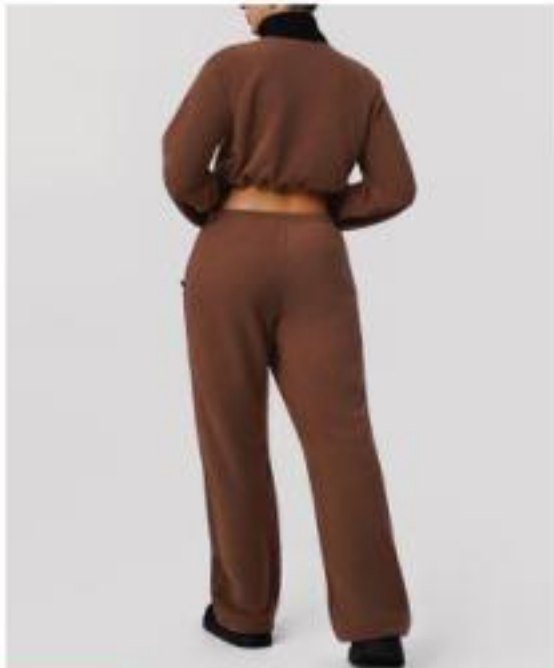

MODEL NO: sm2572# Suit

SIZE : S、 M、 L、 XL

FABRIC/WEIGHT : 75% Polyamide 25% Spandex /230g

Blue

Black

Pink

Flat size	S	M	L	XL
Length(cm)	32	33	34	35
Bust(cm)	76	80	84	88
Len(cm)	69	73	77	81

Flat size	S	M	L	XL
Length(cm)	92	94	96	98
Waist(cm)	58	62	66	70
Hip (cm)	80	84	88	92
Inner length(cm)	69	70.5	72	73.5