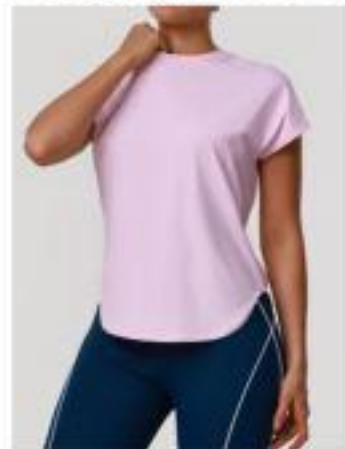

95%Polyester 5%Spandex/160g

Pink purple

Flat size	S	M	L	XL
Length(cm)	92	94	96	98
Waist (cm)	58	62	66	70
Hip(cm)	80	84	88	92
Foot mouth(cm)	20	21	22	23

MODEL NO: LD0022# T-shirt

SIZE: S、 M、 L、 XL

FABRIC/WEIGHT: 75%polyamide 25%Spandex/220g