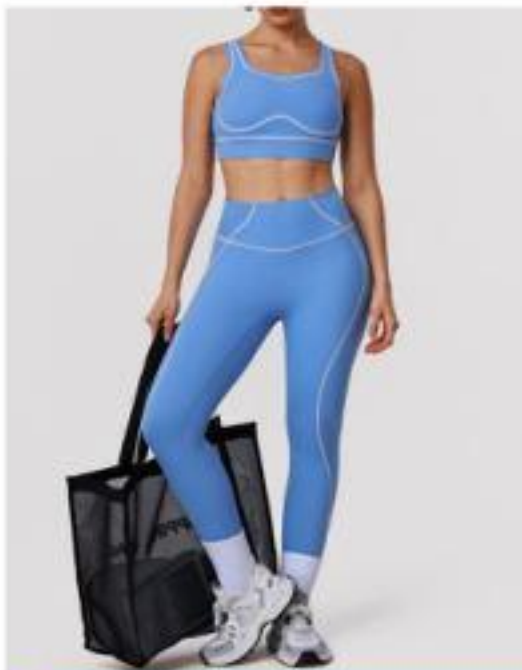

MODEL NO: LD0024# Suit

SIZE : S、 M、 L、 XL

FABRIC/WEIGHT : 75% Polyamide 25% Spandex /230g

Purplish blue

Flat size	S	M	L	XL
Length(cm)	36	37	38	39
Bust(cm)	76	80	84	88
Len(cm)	64	68	72	76

Flat size	S	M	L	XL
Length(cm)	92	94	96	98
Waist(cm)	58	62	66	70
Hip (cm)	80	84	88	92
Inner length(cm)	68	69.5	71	72.5