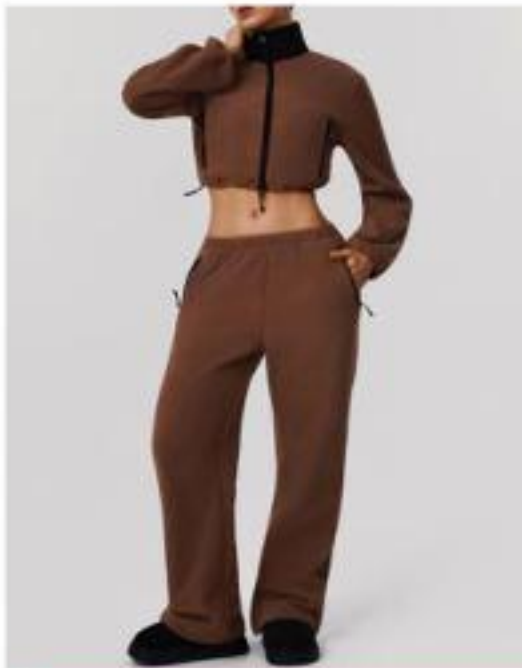

MODEL NO: sm2572# Suit

SIZE : S、 M、 L、 XL

FABRIC/WEIGHT : 75% Polyamide 25% Spandex /230g

Blue

Black

Pink

Flat size	S	M	L	XL
Length(cm)	32	33	34	35
Bust(cm)	76	80	84	88
Len(cm)	69	73	77	81

Flat size	S	M	L	XL
Length(cm)	92	94	96	98
Waist(cm)	58	62	66	70
Hip (cm)	80	84	88	92
Inner length(cm)	69	70.5	72	73.5